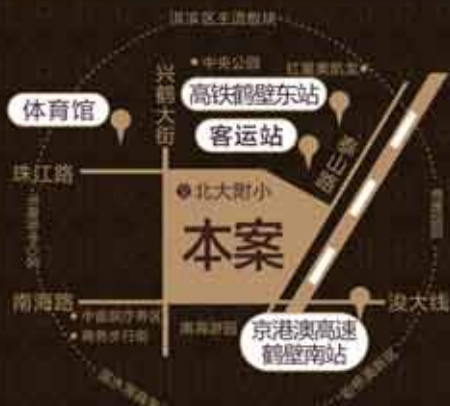

大鹤壁新中心

欢乐儿童节&浓情端午节

5月31日-6月2日 假期期间凭本广告到访售楼部
即可获赠精美礼品，数量有限，先到先得

VIPHOTLINE 预约专线

0392-3209999 开工在即

※项目地址：淇滨区兴鹤大街与南海路(浚大线)交会处东北角 ※售楼中心：市政府南门新世纪广场西区外环中段
※开发商：鹤壁市恒基置业有限公司 ※营销代理：合峰创展

扫码，加关注