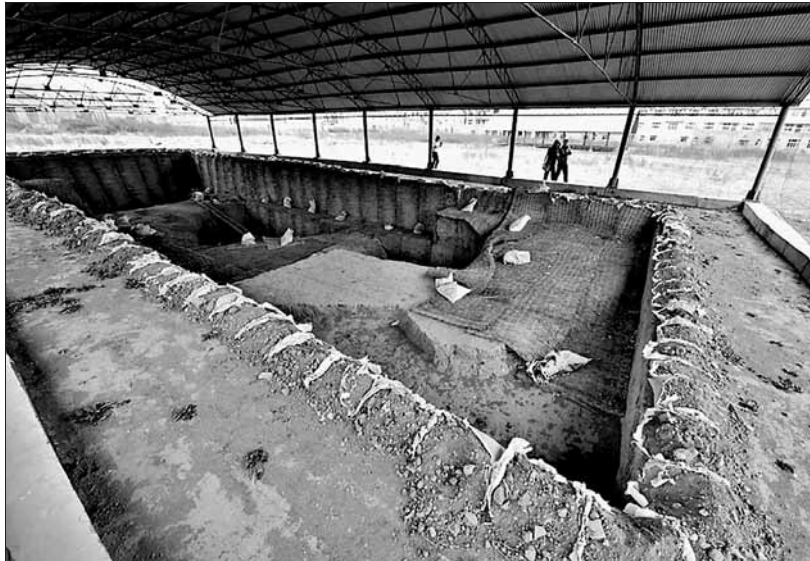

2014年度全国十大考古新发现揭晓

浚县黎阳仓遗址入选

据新华社北京4月9日电 (记者 周玮)2014年度全国十大考古新发现9日下午揭晓,河南的郑州东赵遗址和洛阳隋代回洛仓与浚县黎阳仓粮食仓储遗址双双入选。

新入选的郑州东赵遗址是我国夏商周考古的又一重大收获。考古人员在遗址内发现大、中、小3座城址,其中小城始建于二里头二期,废弃于二里头四期,大城为东周战国时期,此外,遗址内还发现商代大型建筑基址。3座城址在一座遗址内同时

发现,为推动我国夏商周研究提供了重要新材料。

河南入选的回洛仓与黎阳仓粮食仓储遗址是为配合中国大运河“申遗”而进行的考古发掘项目,两座代表隋代不同类型的大型国有粮仓的同时发掘,以超前丰富的考古新资料全面揭示了我国古代地下储粮技术完备时期的特大型官仓的概貌和储粮技术水平以及储粮的种类,对于研究和复原隋代大型粮食仓储全过程具有前所未有的丰富价值。

回洛仓遗址的发掘展示了

隋代都城具有战略储备和最终消费功能的大型官仓的储粮规模和仓窖形制特征;黎阳仓则显示出依托大运河而具有中转性质的大型官仓的性质特征,这里的仓窖口大而较浅,便于粮食的储备和转运等。专家认为,两处仓储遗址的考古发现为中国大运河成功“申遗”提供了隋代运河开凿和利用的珍贵实物证据。

目前,两处仓储遗址考古公园的建设也在同时推进之中。

据悉,自1990年我国开始评选年度十大考古新发现以来,河南省已有42项名列其中。

浚县大伾山东麓黎阳仓粮食仓储遗址,考古发掘目前已经中止,现场被草苫覆盖保护。

上图为黎阳仓粮食仓储遗址全景。

左图为黎阳仓粮食仓储遗址内景。

淇河晨报记者张志嵩 摄于3月18日

链接

2014年度全国十大考古新发现及其价值